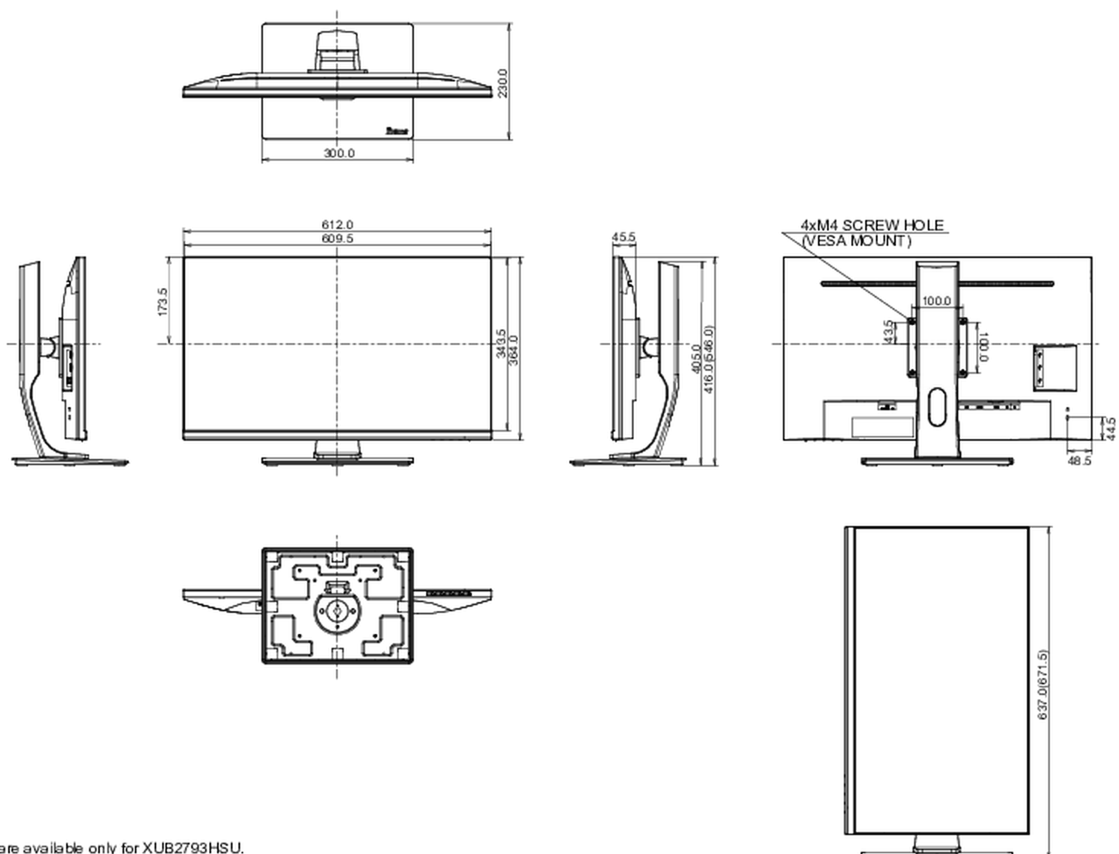

Ángulo de inclinación 20° arriba; 5° abajo

Montaje VESA 100 x 100mm

05 ACCESSORIES INCLUDED

Cable de alimentación, HDMI

Otro guía de inicio rápido, guía de seguridad

06 GESTIÓN DE ENERGÍA

Unidad de fuente de alimentación interno

Fuente de alimentación AC 100 - 240V, 50/60Hz

Gestión de energía 19W typical, Modo en espera 0.5W, Modo apagado 0.5W

07 SOSTENIBILIDAD

Certificados CE, TÜV-Bauart, EAC, VCCI-B, PSE, RoHS support, ErP, WEEE, REACH, UKCA

Clase de eficiencia energética (Regulation (EU) 2017/1369) E

REACH SVHC por encima de 0.1% de plomo

08 DIMENSIONES / PESO

Producto dimensiones W x H x D 612 x 416(546) x 230mm

Dimensiones de la caja (ancho x alto x fondo) 736 x 434 x 187mm

Peso (sin caja) 6.7kg

Peso (con caja) 8.5kg

Código EAN 4948570118793

* USB are available only for XUB2793HSU.